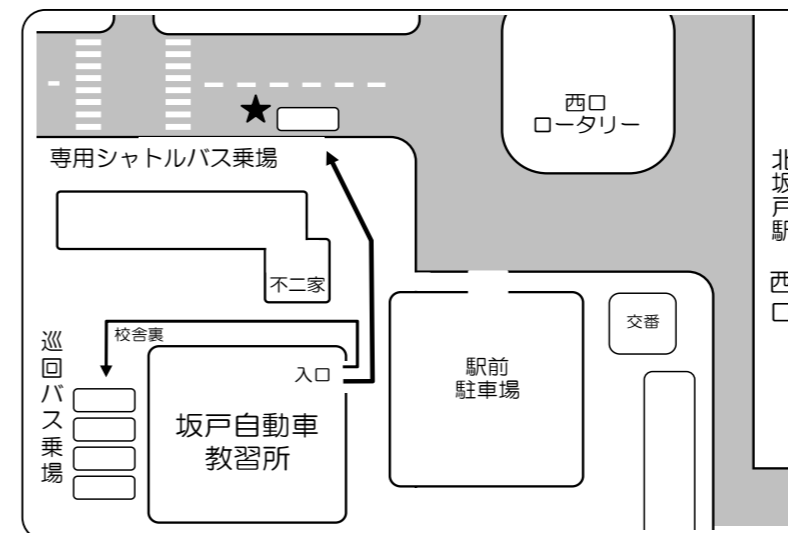

■ 若葉駅・女子栄養大学・坂戸駅北口 コース

教習所 発 校舎	パチンコ りっちゃんど	富士見中央 近隣公園	若葉駅 東口	女子栄養大学	坂戸駅 北口 セシモアつくば	教習所 着 校舎
—	7:00	7:02	7:06	7:08	7:12	7:24
7:52	7:57	7:59	8:03	8:05	8:09	8:21
8:57	9:02	9:04	9:08	9:10	9:14	9:26
10:02	10:07	10:09	10:13	10:15	10:19	10:31
11:07	11:12	11:14	11:18	11:20	11:24	11:36
※ 12:14	—	—	12:25	—	12:30	12:42
1:09	1:14	1:16	1:20	1:22	1:26	1:38
2:02	2:07	2:09	2:13	2:15	2:19	2:31
3:07	3:12	3:14	3:18	3:20	3:24	3:36
4:12	4:17	4:19	4:23	4:25	4:29	4:41
5:17	5:22	5:24	5:28	5:30	5:34	5:46
6:22	6:27	6:29	6:33	6:35	6:39	6:51
7:27	7:24発が各バス停への(送り)最終便となります。					

※ 12:14発 若葉駅・坂戸駅方面バスのみ、ロータリー発着となります。

■ コース行き 専用シャトルバス (ロータリー発着)

教習所 校舎 発	練習コース 着	技能教習	練習コース 発	教習所 校舎 着
7:45	7:49	1時限目 7:55 ~ 8:45	8:48	8:52
8:50	8:54	2時限目 9:00 ~ 9:50	9:53	9:57
9:55	9:59	3時限目 10:05 ~ 10:55	10:58	11:02
11:00	11:04	4時限目 11:10 ~ 12:00	12:05	12:09
12:50	12:54	5時限目 1:00 ~ 1:50	1:53	1:57
1:55	1:59	6時限目 2:05 ~ 2:55	2:58	3:02
3:00	3:04	7時限目 3:10 ~ 4:00	4:03	4:07
4:05	4:09	8時限目 4:15 ~ 5:05	5:08	5:12
5:10	5:14	9時限目 5:20 ~ 6:10	6:13	6:17
6:15	6:19	10時限目 6:25 ~ 7:15	7:18	7:22
7:20	7:24	11時限目 7:30 ~ 8:20	8:25	8:29

送迎バスをご利用のお客様へ

- コース行き専用シャトルバスは、**教習開始10分前に発車いたします。** 乗り遅れの無いようにご注意ください。
- 交通事情によって、到着時間に遅れる場合がありますのでご了承下さい。
- ご乗車の場合は、運転手に分かるよう手などを挙げて合図をお願い致します。
- 乗車の際、利用する(降車したい)停留所を運転手にお告げ下さい。

2011.01.11 M