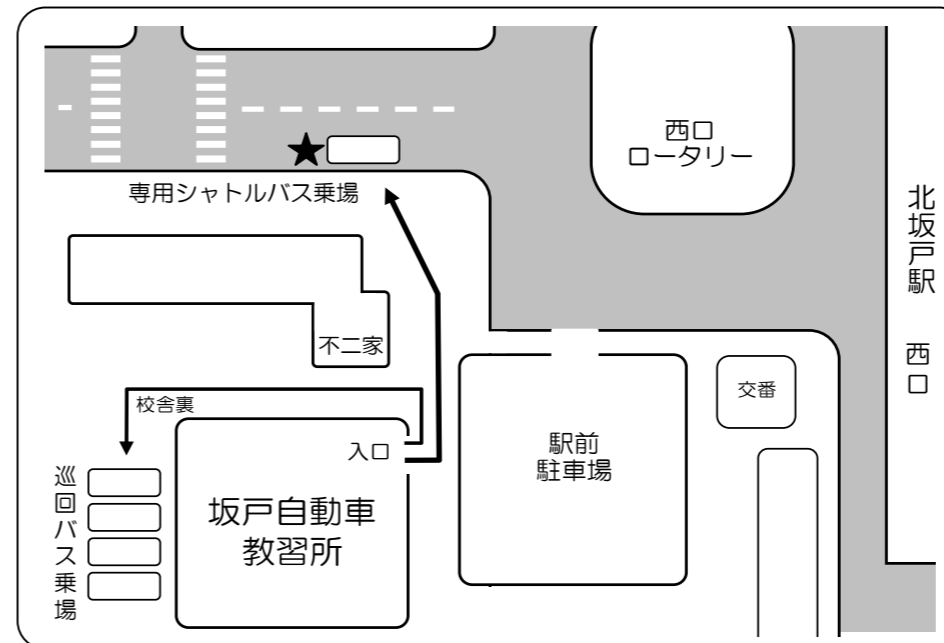

■ 若葉駅・女子栄養大学・坂戸駅北口 コース

教習所 発 校舎	パチンコ りっちらんど	富士見中央 近隣公園	若葉駅 東口	女子栄養大学 正門前	坂戸駅 北口 せしモアつくば	教習所 着 校舎
-	7:57	7:59	8:03	8:05	8:09	8:21
8:57	9:02	9:04	9:08	9:10	9:14	9:26
10:02	10:07	10:09	10:13	10:15	10:19	10:31
11:07	11:12	11:14	11:18	11:20	11:24	11:36
※ 12:14	-	-	12:25	-	12:30	12:42
1:09	1:14	1:16	1:20	1:22	1:26	1:38
2:02	2:07	2:09	2:13	2:15	2:19	2:31
3:07	3:12	3:14	3:18	3:20	3:24	3:36
4:12	4:17	4:19	4:23	4:25	4:29	4:41
5:17	5:22	5:24	5:28	5:30	5:34	5:46
6:22	6:22発が各バス停への(送り)最終便となります。					

※ 12:14発 若葉駅・坂戸駅方面バスのみ、ロータリー発着となります。

■ コース行き 専用シャトルバス (ロータリー発着)

教習所 校舎 発	練習コース 着	技能教習	練習コース 発	教習所 校舎 着
8:50	8:54	2時限目 9:00 ~ 9:50	9:53	9:57
9:55	9:59	3時限目 10:05 ~ 10:55	10:58	11:02
11:00	11:04	4時限目 11:10 ~ 12:00	12:05	12:09
		昼休み 12:00 ~ 1:00		
12:50	12:54	5時限目 1:00 ~ 1:50	1:53	1:57
1:55	1:59	6時限目 2:05 ~ 2:55	2:58	3:02
3:00	3:04	7時限目 3:10 ~ 4:00	4:03	4:07
4:05	4:09	8時限目 4:15 ~ 5:05	5:08	5:12
5:10	5:14	9時限目 5:20 ~ 6:10	6:13	6:17
6:15	6:19	10時限目 6:25 ~ 7:15	7:20	7:24

1. 送迎バスをご利用のお客様へ
2. コース行き専用シャトルバスは、教習開始10分前に発車いたします。乗り遅れの無いようご注意ください。
   - 交通事情によって、到着時間に遅れる場合がありますのでご了承下さい。
   - ご乗車の場合は、運転手に分かるよう手などを挙げて合図をお願い致します。
   - 乗車の際、利用する(降車したい)停留所を運転手にお告げ下さい。
- 2011.03.25 M