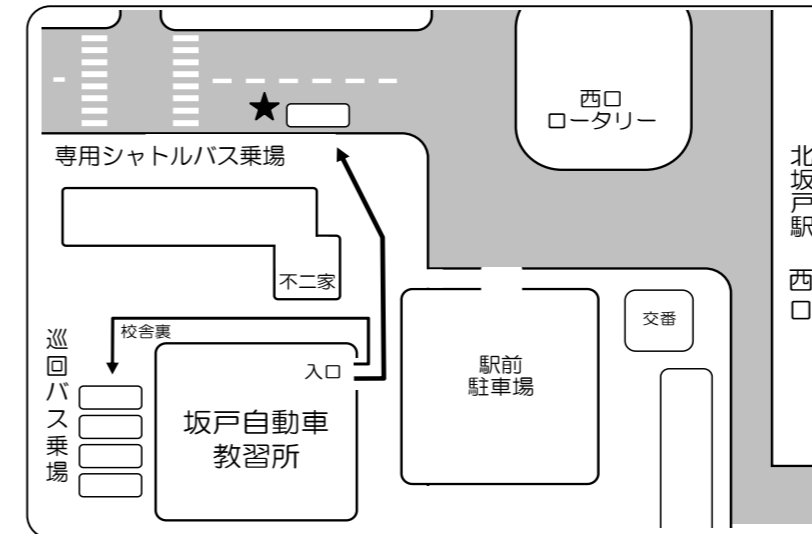

※ 日曜・祝日・第二木曜は、4:15発が各バス停への(送り)最終便となります。

■ 若葉駅・女子栄養大学・坂戸駅北口 コース

教習所 発 校舎	パチンコ りっちゃんど	富士見中央 近隣公園	若葉駅 東口	女子栄養大学 正門前	坂戸駅 北口 セシモアつくば	教習所 着 校舎
—	7:57	7:59	8:03	8:05	8:09	8:21
8:57	9:02	9:04	9:08	9:10	9:14	9:26
10:02	10:07	10:09	10:13	10:15	10:19	10:31
11:07	11:12	11:14	11:18	11:20	11:24	11:36
★ 12:14	—	—	12:25	—	12:30	12:42
1:09	1:14	1:16	1:20	1:22	1:26	1:38
2:02	2:07	2:09	2:13	2:15	2:19	2:31
3:07	3:12	3:14	3:18	3:20	3:24	3:36
※ 4:12	4:17	4:19	4:23	4:25	4:29	4:41
5:17	5:22	5:24	5:28	5:30	5:34	5:46
6:22	6:27	6:29	6:33	6:35	6:39	6:51
7:27	7:27発が各バス停への(送り)最終便となります。					

※ 日曜・祝日・第二木曜は、4:12発が各バス停への(送り)最終便となります。

★ 12:14
こちらのバスは、ロータリー発着です

■ コース行き 専用シャトルバス (ロータリー発着)

教習所 校舎 発	練習コース 着	技能教習	練習コース 発	教習所 校舎 着
8:50	8:54	2時限目 9:00 ~ 9:50	9:53	9:57
9:55	9:59	3時限目 10:05 ~ 10:55	10:58	11:02
11:00	11:04	4時限目 11:10 ~ 12:00	12:05	12:09
12:50	12:54	5時限目 1:00 ~ 1:50	1:53	1:57
1:55	1:59	6時限目 2:05 ~ 2:55	2:58	3:02
3:00	3:04	7時限目 3:10 ~ 4:00	4:03	4:07
4:05	4:09	8時限目 4:15 ~ 5:05	5:08	5:12
5:10	5:14	9時限目 5:20 ~ 6:10	6:13	6:17
6:15	6:19	10時限目 6:25 ~ 7:15	7:18	7:22
7:20	7:24	11時限目 7:30 ~ 8:20	8:25	8:29

■ 毛呂・武州巨瀬駅・城西大学 コース ◀ 毛呂発 → 教習所行き ▶

1. DESIGN 2011.10.15 M
2. 送迎バスをご利用のお客様へ
3. コース行き専用シャトルバスは、教習開始の10分前に発車いたします。
   - ※ 乗り遅れますと教習が受けられません。
   - 交通事情によって、到着時間に遅れる場合がありますのでご了承下さい。
   - バスが見えたら、運転手に分かる様にてなどを挙げて合図をお願い致します。
   - お帰りの際、利用する(降車したい)停留所を運転手にお申し下さい。
   - ※ 日曜・祝日・第二木曜の最終便にご注意下さい。