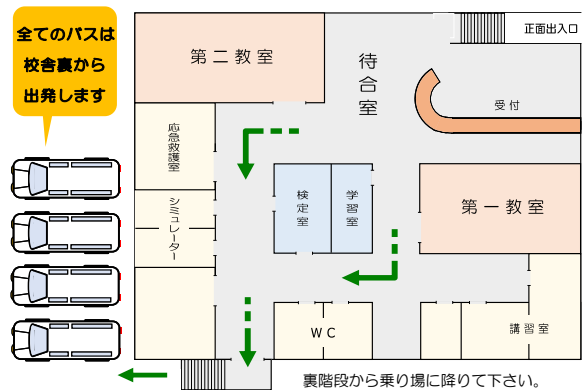

※ 短縮営業の日は、最終便（送り）の運行時間にご注意下さい。

※ ウエルシア戸守 → ウエルシア川島吹塚店に名称変更（2022.12）

送迎バスをご利用のお客様へ

- コース行きシャトルバスに乗り遅れますと、技能教習が受けられません。出発時間にはご注意ください。
- ★ **1時限目（7:55～）の教習のみ15分前の出発です。**
- 交通事情等によって、予定到着時間に遅れる場合も御座います。予めご了承下さい。
- バス停でお待たの際、バスが見えたら運転手に分かる様子を挙げて合図をお願い致します。
- お帰りの際は、利用する（降車したい）バス停を運転手にお伝え下さい。
- お子様同乗の場合は、チャイルドシートをご用意致しますので事前に（前日まで）にご連絡下さい。
- ※ 短縮営業の日は、最終便（迎え・送り）の運行時間にはご注意ください。

営業時間 7:55～19:15 用

■ コース行き シャトルバス

教習所 校舎 出発時刻	技能教習
★ 7:40	★ 15分前の出発
8:50	7:55 ~ 8:45
9:55	9:00 ~ 9:50
11:00	10:05 ~ 10:55
11:10 ~ 12:00	
屋 休 み	
12:00 ~ 1:00	
12:50	1:00 ~ 1:50
1:55	2:05 ~ 2:55
3:00	3:10 ~ 4:00
4:05	4:15 ~ 5:05
5:10	5:20 ~ 6:10
6:15	6:25 ~ 7:15

乗り遅れますと教習を受ける事ができません。

無料送迎バス / コース行きシャトルバス 乗り場案内

裏階段から乗り場に降りて下さい。