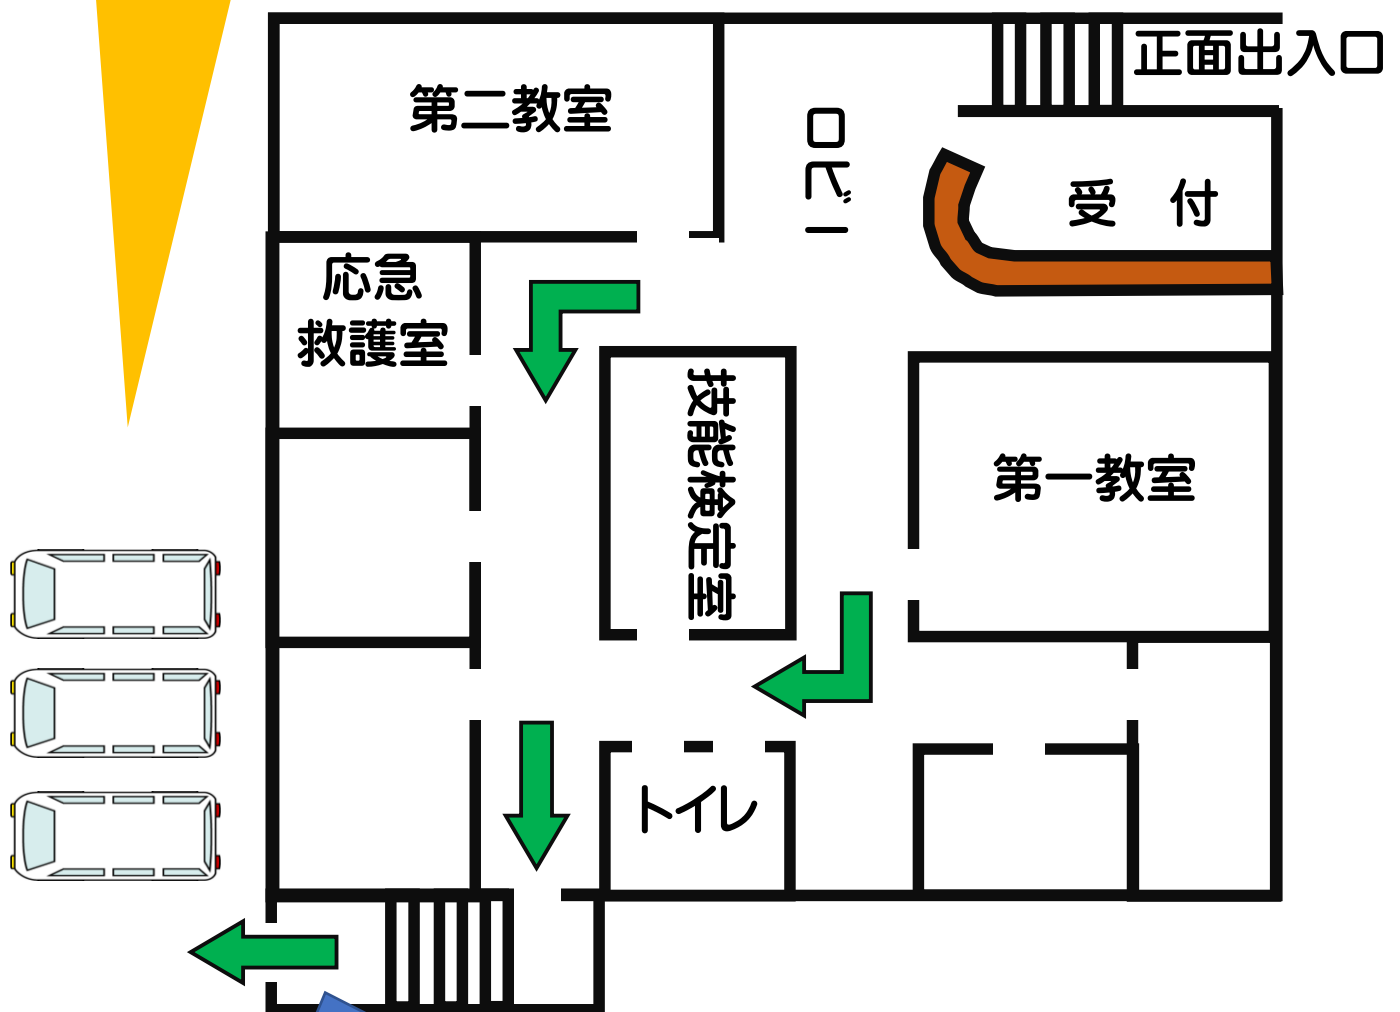

# シャトルバス乗り場案内図

校舎行きシャトルバスは校舎裏から  
出発となります。

階段を降りたところが待機室となっております。  
バス出発時に送迎員がお声がけ致します。