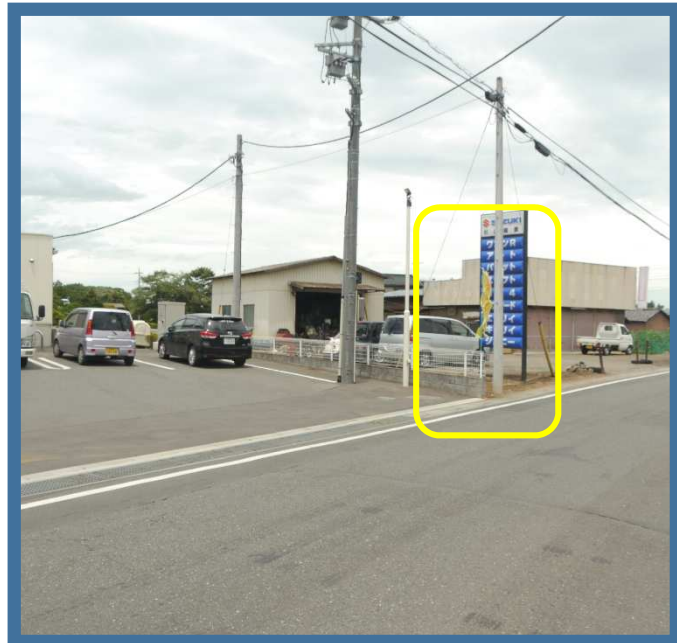

■ 毛呂山町・武州長瀬駅・城西大学・入西団地 コース

ローソン 西大久保店

ローソン 西大久保店

■ バス停案内

ローソン 西大久保店の店舗駐車場横、杉山輪業との境目の電柱の所でお待ち下さい。

※ バスが見えたら運転手に分かる様、手などを挙げて合図をお願い致します。