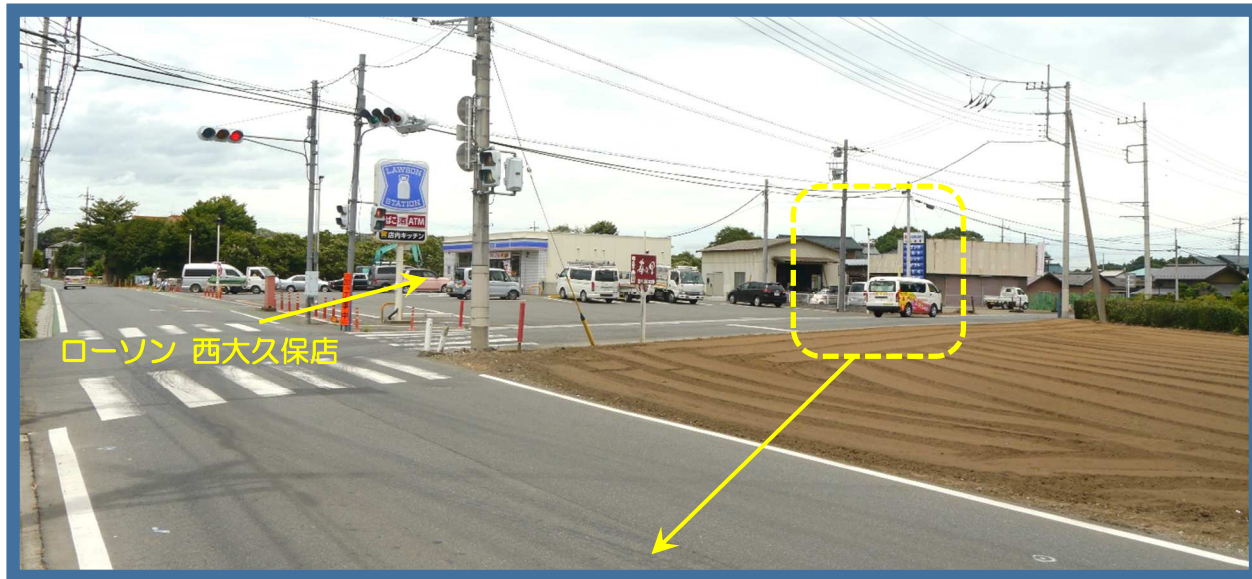

■ 毛呂山町・武州長瀬駅・城西大学・入西団地 コース

ローソン 西大久保店

ローソン 西大久保店

■ バス停案内

ローソン 西大久保店の店舗駐車場横、杉山輪業との境目の電柱の所でお待ち下さい。

※ バスが見えたら運転手に分かる様、手などを挙げて合図をお願い致します。