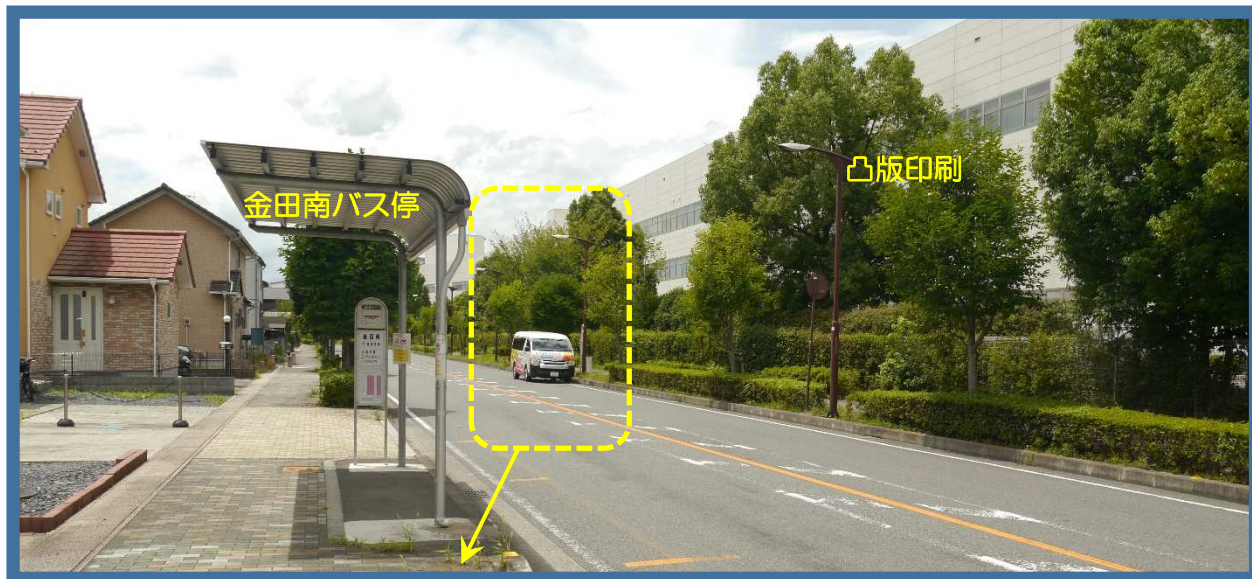

## ■ 毛呂山町・武州長瀬駅・城西大学・入西団地 コース

## 入西団地 2丁目

### ■ バス停案内

入西団地内凸版印刷側の金田南バス停の近くでお待ち下さい。

- ※ 民家側で待たないで下さい。
- ※ 他のバス停がありますので間違いのないように、バスが見えたら運転手に分かる様、手などを挙げて合図をお願い致します。