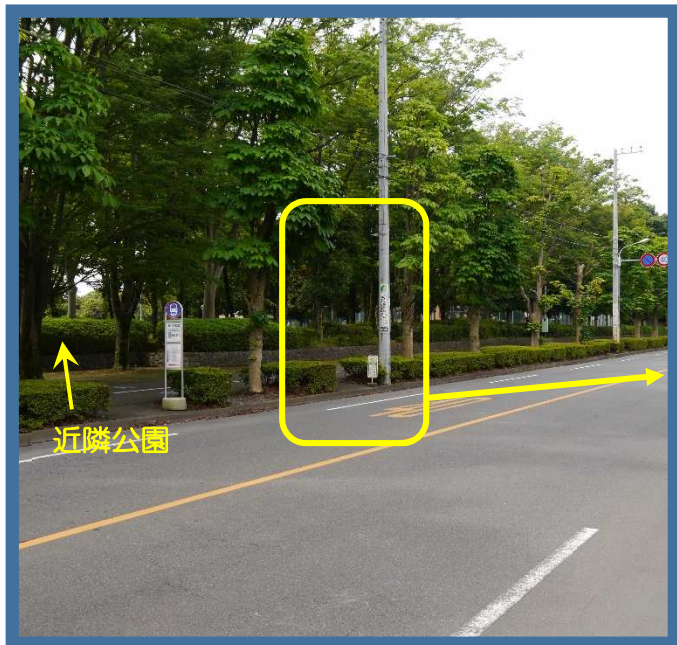

■ 若葉駅東口・女子栄養大学・坂戸駅北口 コース

富士見中央 近隣公園

■ バス停案内

明治製菓から、若葉駅方面に向かって左側、近隣公園、路線バス停近く、(ワカバクリニックの広告)のある電柱の所でお待ち下さい。

※ 他のバス停がありますので間違いのないように、バスが見えたら運転手に分かる様、手などを挙げて図をお願い致します。