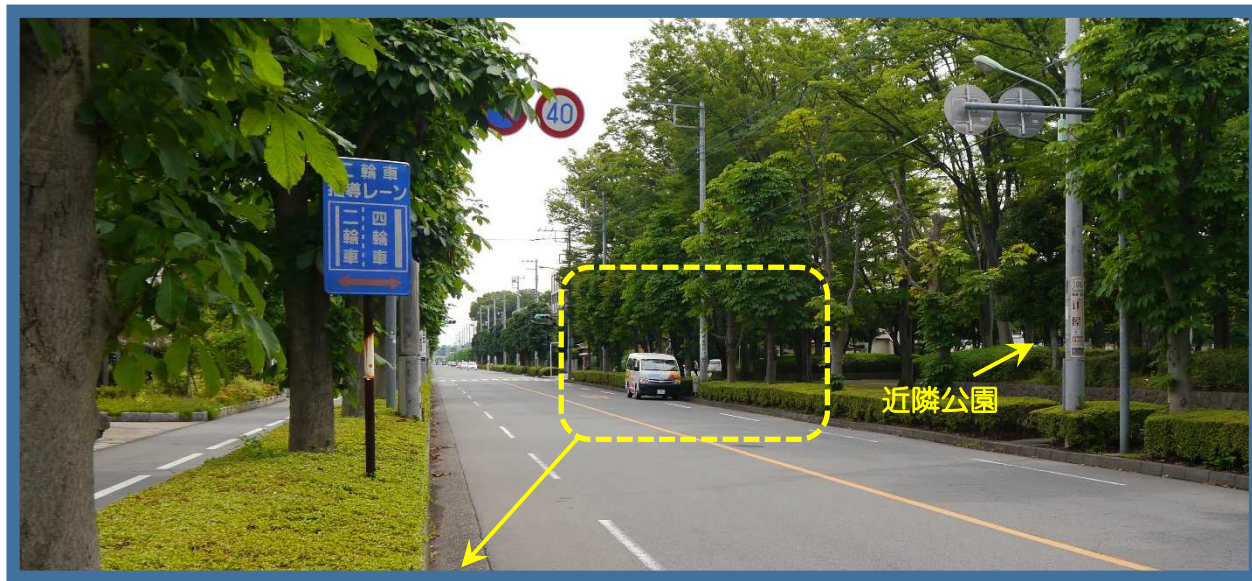

■ 若葉駅東口・女子栄養大学・坂戸駅北口 コース

富士見中央 近隣公園

■ バス停案内

明治製菓から、若葉駅方面に向かって左側、近隣公園、路線バス停近く、(ワカバクリニックの広告)のある電柱の所でお待ち下さい。

※ 他のバス停がありますので間違いのないように、バスが見えたら運転手に分かる様、手などを挙げて図をお願い致します。