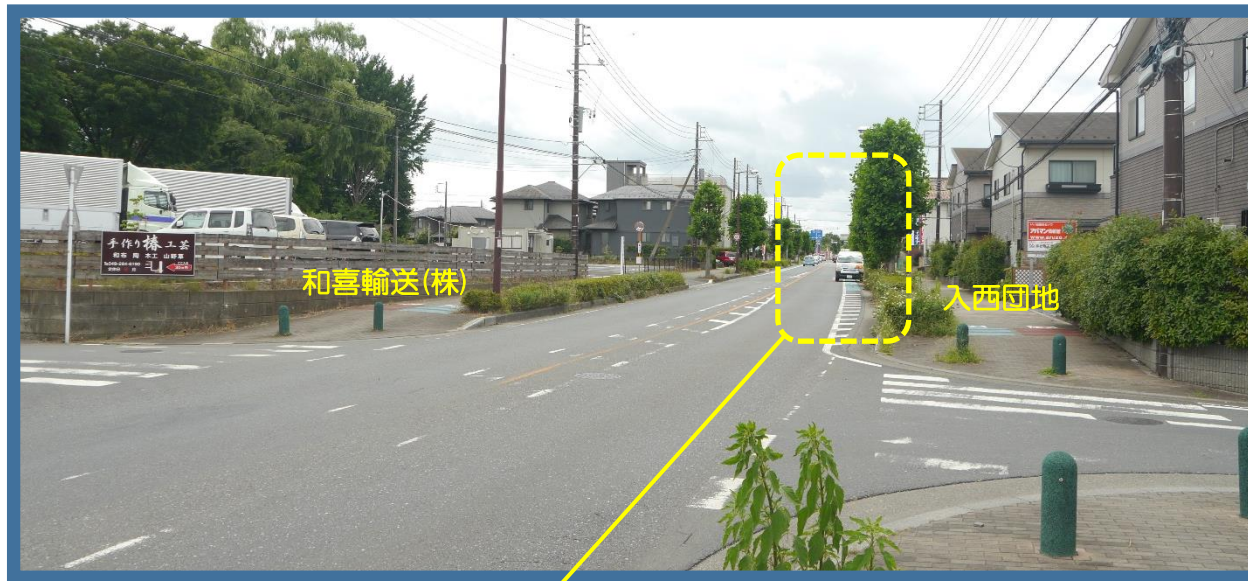

■ 城西大学・入西団地 コース

入西団地 6 丁目

■ バス停案内

にっさい花みず木 6 丁目、和喜輸送(株)の向かい側 40 キロの道路標識を目安にお待ち下さい。

※ バスが見えたら運転手に分かる様、手を挙げて合図をお願い致します。