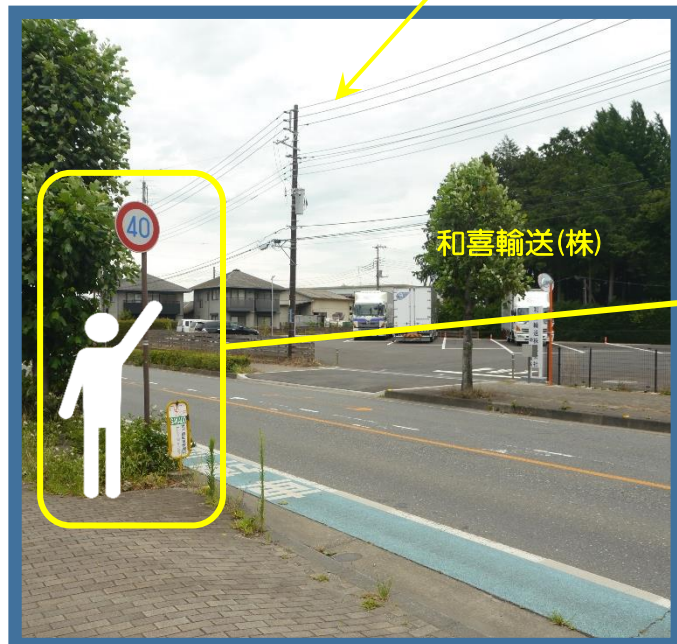

■ 城西大学・入西団地 コース

入西団地 6 丁目

■ バス停案内

にっさい花みず木 6 丁目、和喜輸送(株)の向かい側 40 キロの道路標識を目安にお待ち下さい。

※ バスが見えたら運転手に分かる様、手を挙げて合図をお願い致します。